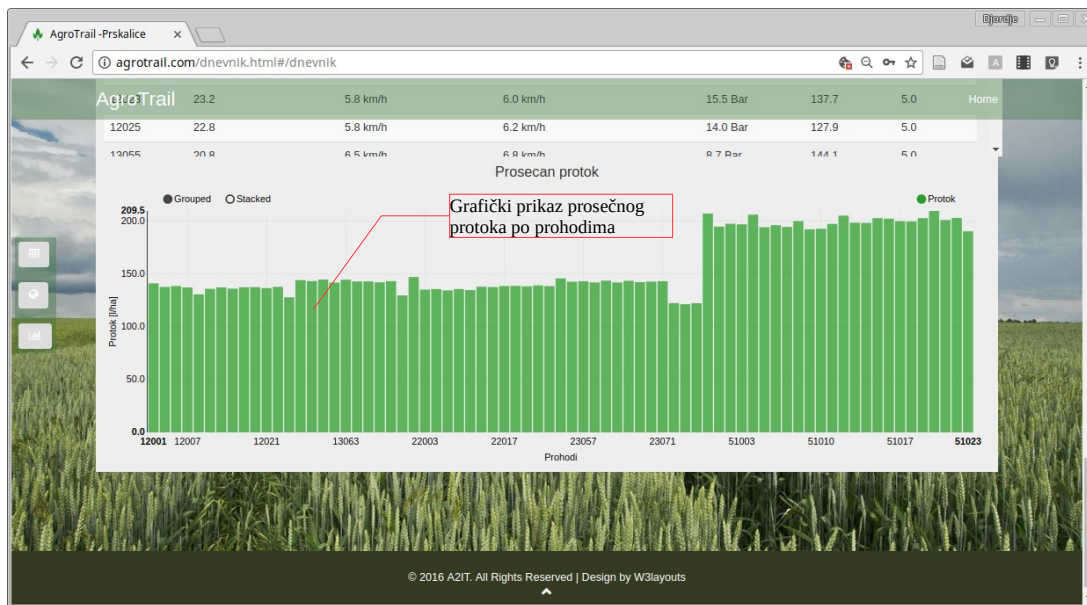

Datum kad je posao izvršen

Vreme početka i završetka

Klikom na link prikazuju se detalji o poslu

Mašina, vozač, ukupni efektivni pređeni put i ukupna površina

Lista svih aktivnih mašina. Klikom na mašinu otvara se u tabeli lista svih poslova izabrane mašine

3. Export poslova i motočasova

Poslovi za mašinu DON-3

Datum	Vreme	Posao	Voćnjak	Vozač	Ukupna dužina	Ukupna površina	%	-
15.03.2018	10:48 14:36	ATOMIZER ALB ŽUT	Ruma		10.91 km	4.53 ha	3.6	0.0

Linkovi za eksport poslova i moto časova