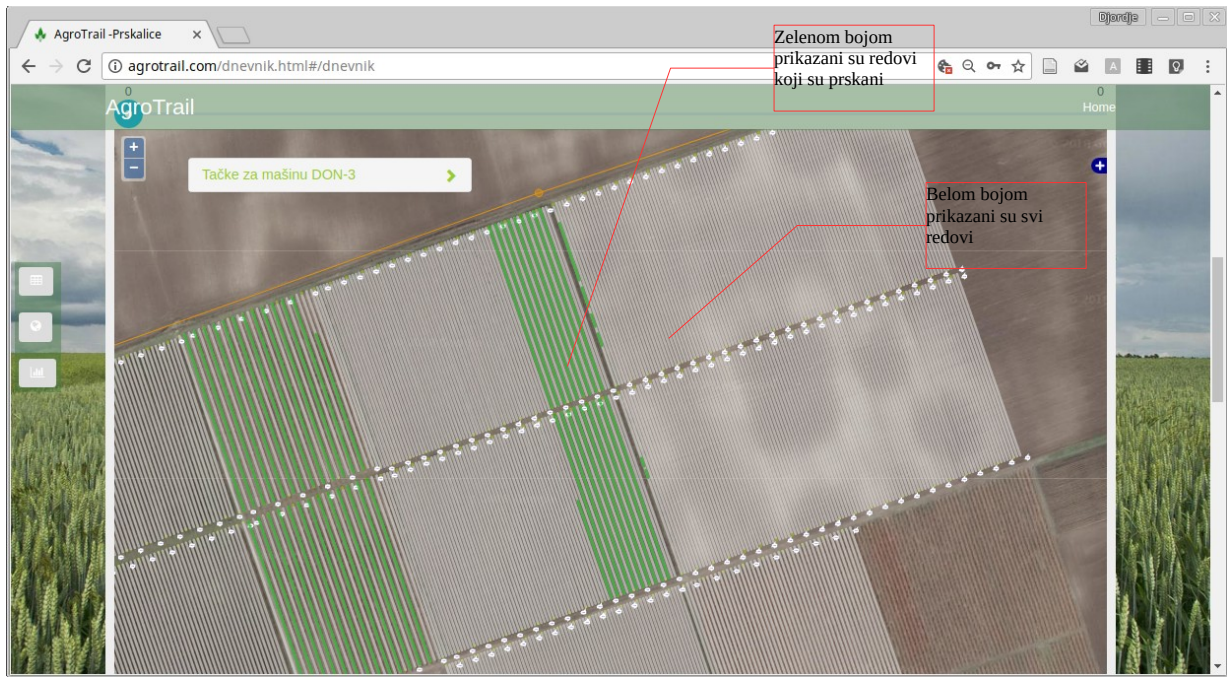

Uputstvo za korišćenje serverskog dela aplikacije Agrotrail – voćarstvo

1. Prijavljivanje na sistem

Url adresa servera: <http://agrotrail.com/dnevnik.html#/login>

2. Pregled urađenih poslova na parceli

Klikom na listu svih parcela prikazuje se lista svih poslova

Tabela urađenih poslova na parceli

Datum	Vreme	Posao	Mašina	Vozač	Ukupna dužina	Ukupna površina	%	-
15.03.2018	13:34 15:35	ATOMIZER ALB ŽUT	DON-9		0.00 m	0.00 m2	0.0	0.0
15.03.2018	10:48 14:36	ATOMIZER ALB ŽUT	DON-3		10.91 km	4.53 ha	3.6	0.0
15.03.2018	09:20 15:19	ATOMIZER ALB ŽUT	DON-5		0.00 m	0.00 m2	0.0	0.0
15.03.2018	09:19 14:15	ATOMIZER ALB ŽUT	DON-1		10.20 km	4.07 ha	3.6	1.4

Datum kad je posao izvršen

Vreme početka i završetka

Klikom na link prikazuju se detalji o poslu

Mašina, vozač, ukupni efektivni pređeni put i ukupna površina

Lista svih aktivnih mašina. Klikom na mašinu otvara se u tabeli lista svih poslova izabrane mašine

3. Export poslova i motočasova

Poslovi za mašinu DON-3

Datum	Vreme	Posao	Voćnjak	Vozač	Ukupna dužina	Ukupna površina	%	-
15.03.2018	10:48 14:36	ATOMIZER ALB ŽUT	Ruma		10.91 km	4.53 ha	3.6	0.0

Linkovi za eksport poslova i moto časova