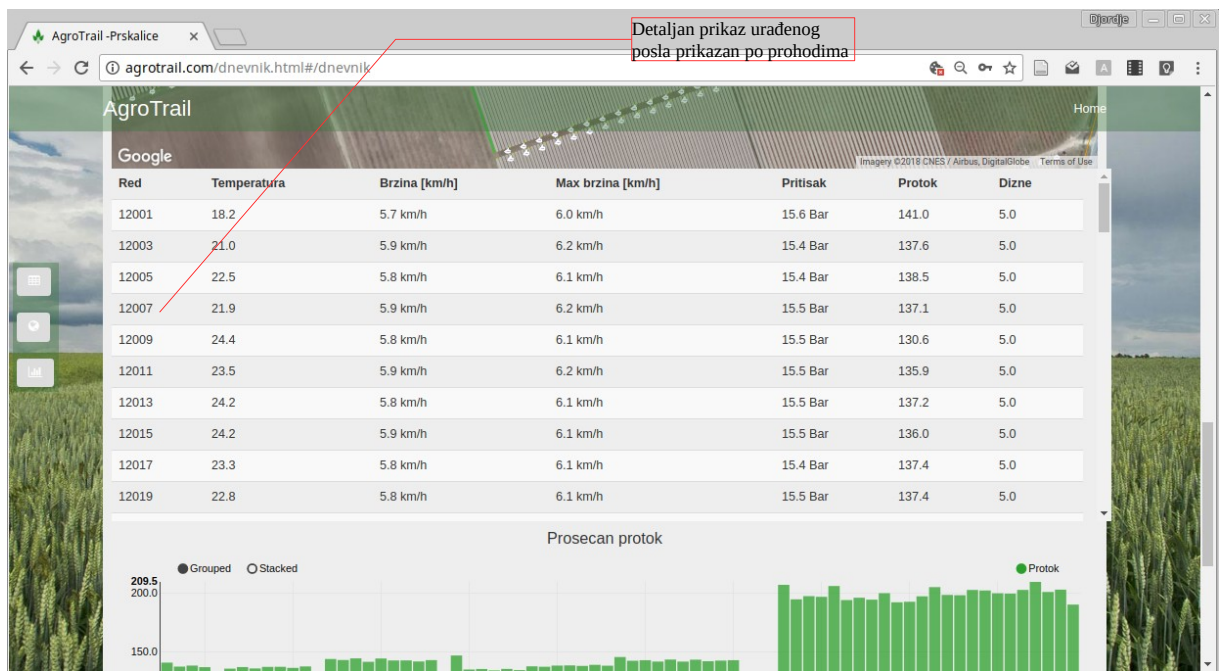

Uputstvo za korišćenje serverskog dela aplikacije Agrotrail – voćarstvo

1. Prijavljivanje na sistem

Url adresa servera: <http://agrotrail.com/dnevnik.html#/login>

2. Pregled urađenih poslova na parceli

Klikom na listu svih parcela prikazuje se lista svih poslova

Datum kad je posao izvršen

Vreme početka i završetka

Klikom na link prikazuju se detalji o poslu

Mašina, vozač, ukupni efektivni pređeni put i ukupna površina

Lista svih aktivnih mašina. Klikom na mašinu otvara se u tabeli lista svih poslova izabrane mašine

3. Export poslova i motočasova

Poslovi za mašinu DON-3

Datum	Vreme	Posao	Voćnjak	Vozač	Ukupna dužina	Ukupna površina	%	-
15.03.2018	10:48 14:36	ATOMIZER ALB ŽUT	Ruma		10.91 km	4.53 ha	3.6	0.0

Linkovi za eksport poslova i moto časova

4. Detaljan prikaz kretanja mašine