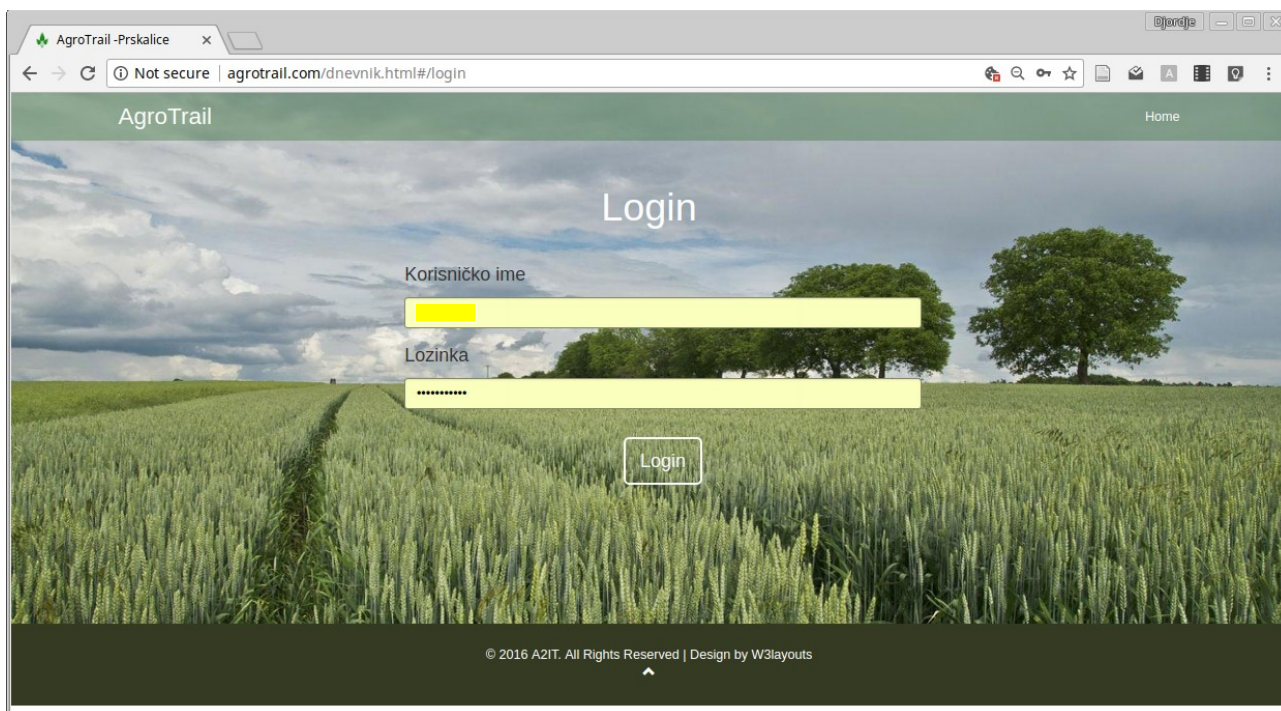

Uputstvo za korišćenje serverskog dela aplikacije Agrotrail – voćarstvo

1. Prijavljivanje na sistem

Url adresa servera: <http://agrotrail.com/dnevnik.html#/login>

2. Pregled urađenih poslova na parceli

Klikom na listu svih parcela prikazuje se lista svih poslova

Datum kad je posao izvršen

Vreme početka i završetka

Klikom na link prikazuju se detalji o poslu

Mašina, vozač, ukupni efektivni pređeni put i ukupna površina

Lista svih aktivnih mašina. Klikom na mašinu otvara se u tabeli lista svih poslova izabrane mašine